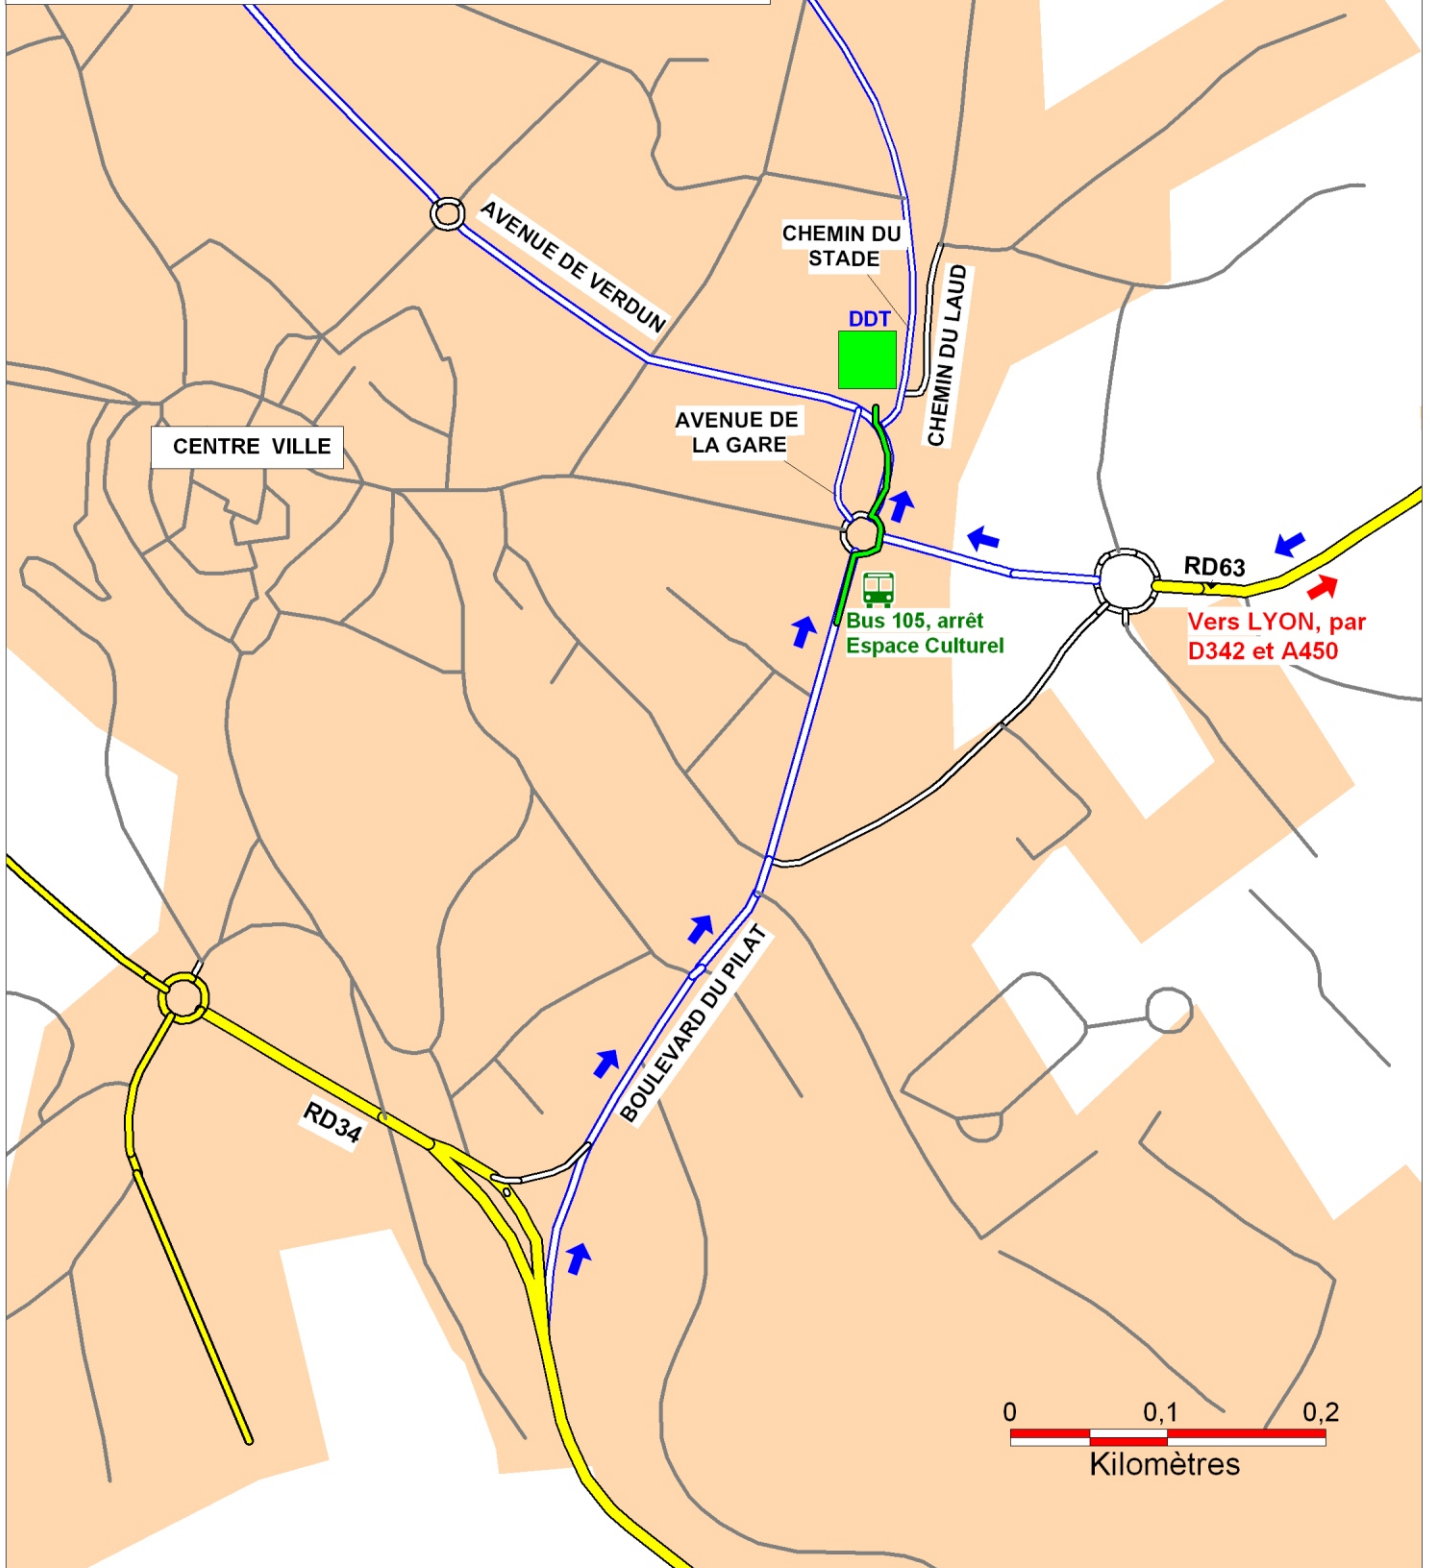

# ACCES AU SERVICE TERRITORIAL SUD

A la gare SNCF de Perrache, prendre la ligne n° 105 ( Cars du Rhône), et descendre à l'arrêt : Espace Culturel. Puis, suivre le trajet piétons, sur 140 m. ( tracé en vert sur la carte ).

En venant de Lyon, prendre : l' A7, puis à Pierre-Bénite, l' A450, direction : Vourles, Brignais, D342, jusqu'aux D63, ou D34, jusqu'à l'avenue de Verdun, (voir les flèches bleues sur la carte ) , pour accéder au parking.